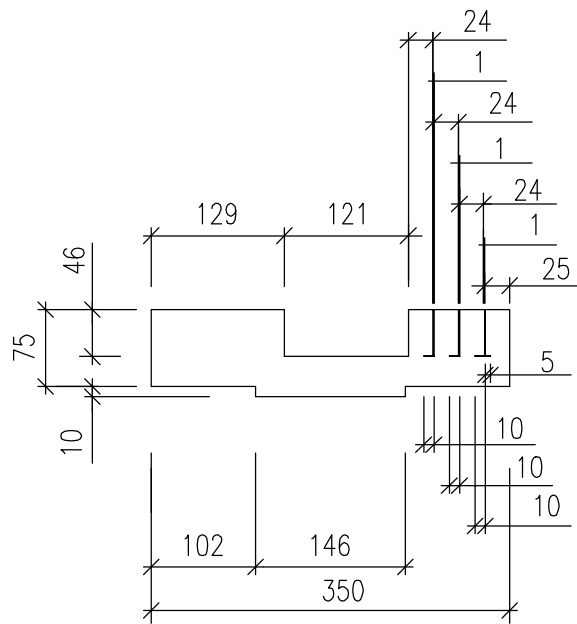

Smyglist Flex

Används som isolering och form vid dörrar, fönster och andra öppningar i väggarna. Förberedda spår finns i smyglisten vilket möjliggör en varierande fönsterplacering. Cellplasten bryts bort vid anpassning till regelbredder mellan 120-220 mm.

EPS-kvalité: 150

Format (mm): 350 (b) x 1200 (l)

Isolertjocklek (mm): 75

Regelformat (mm): 45 x120 - 220

Innehåll/paket (stk): 10 smyglist

I smyglisterna monteras regeln. Den fästs till smyglisten med grövre rostfria skruvar som sedan gjuts fast i betongen.

Förberedda spår finns i smyglisten vilket möjliggör en varierande fönsterplacering. Cellplasten bryts bort vid anpassning till regelbredder mellan 120–220 mm.

Bet.	Ant.	Ändring	Datum	Sign
				
Objekt:			Skala:	
Objektnr: -			Ritad/Konstr av: ERIK.B	Datum: 2011-03-17
GRUNDPLAN THERMOGRUND			Ordernr: SMYGLIST	
			Ritn.nr: Förslag 3	