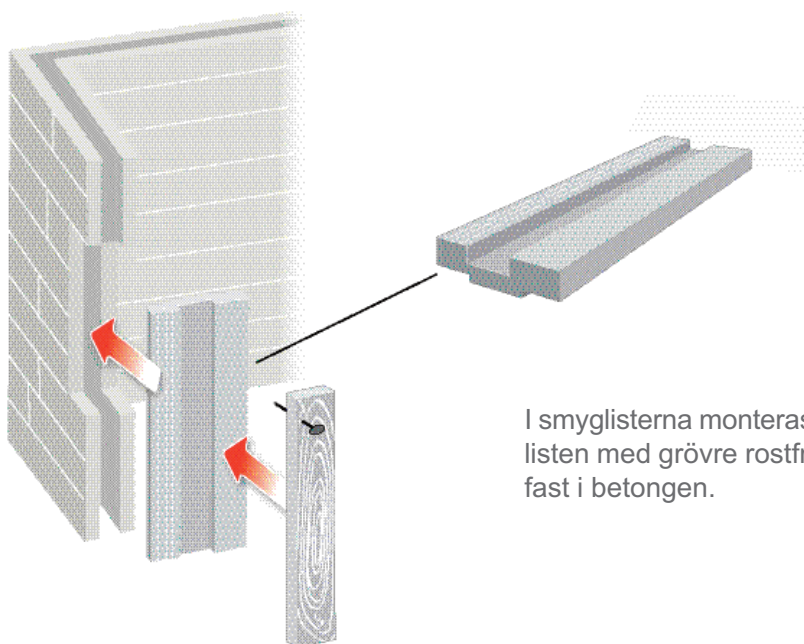

Smyglist Flex

Används som isolering och form vid dörrar, fönster och andra öppningar i väggarna. Förberedda spår finns i smyglisten vilket möjliggör en varierande fönsterplacering. Cellplasten bryts bort vid anpassning till regelbredder mellan 120-220 mm.

EPS-kvalité: 150

Format (mm): 350 (b) x 1200 (l)

Isolertjocklek (mm): 75

Regelformat (mm): 45 x120 - 220

Innehåll/paket (stk): 10 smyglist

I smyglisterna monteras regeln. Den fästs till smyglisten med grövre rostfria skruvar som sedan gjuts fast i betongen.

Förberedda spår finns i smyglisten vilket möjliggör en varierande fönsterplacering. Cellplasten bryts bort vid anpassning till regelbredder mellan 120–220 mm.

Bet.	Ant.	Ändring	Datum	Sign
				
Objekt:			Skala:	
Objektnr: -			Ritad/Konstr av: ERIK.B	Datum: 2011-03-17
GRUNDPLAN THERMOGRUND			Ordernr: SMYGLIST	
			Ritn.nr: Förslag 3	