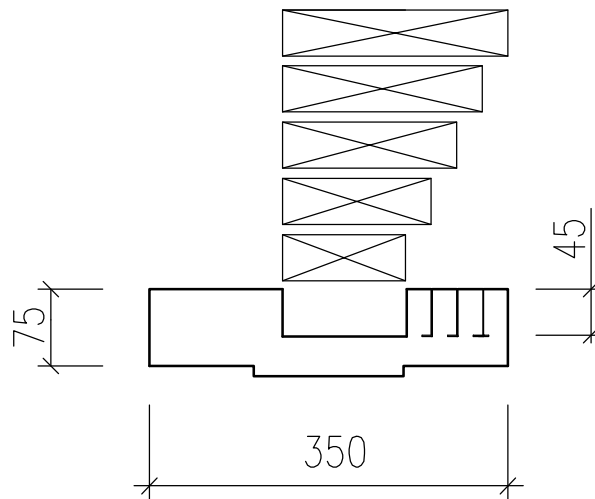

Smyglist Flex

Används som isolering och form vid dörrar, fönster och andra öppningar i väggarna. Förberedda spår finns i smyglisten vilket möjliggör en varierande fönsterplacering. Cellplasten bryts bort vid anpassning till regelbredder mellan 120-220 mm.

EPS-kvalité: 150

Format (mm): 350 (b) x 1200 (l)

Isolertjocklek (mm): 75

Regelformat (mm): 45 x120 - 220

Innehåll/paket (stk): 10 smyglist

I smyglisterna monteras regeln. Den fästs till smyglisten med grövre rostfria skruvar som sedan gjuts fast i betongen.

Förberedda spår finns i smyglisten vilket möjliggör en varierande fönsterplacering. Cellplasten bryts bort vid anpassning till regelbredder mellan 120–220 mm.

Bet.	Ant.	Ändring	Datum	Sign
				
Objekt:			Skala:	
Objektnr: -			Ritad/Konstr av: ERIK.B	Datum: 2011-03-17
GRUNDPLAN THERMOGRUND			Ordernr: SMYGLIST	
			Ritn.nr: Förslag 3	